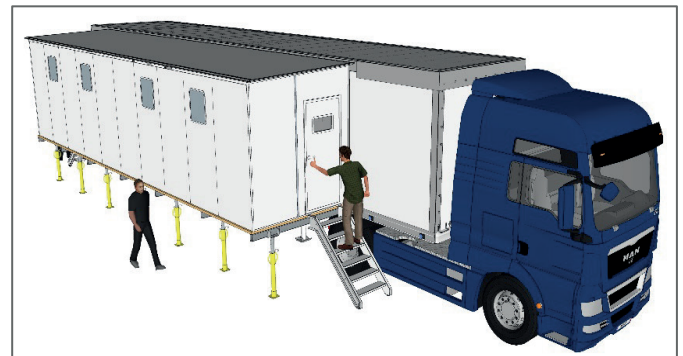

UNITES MOBILES DE FORMATION PROFESSIONNELLE
TYPE TEX - MONO 135 & TEX - MONO 110

TECHNIC EXPORT

TEX - MONO 135 et TEX - MONO 110

UNITES CONSTITUEES DE :
 1 SEMI-REMORQUE + 1 EXTENSION RIGIDE

	TEX - MONO 135	TEX - MONO 110
DIMENSION DE L'UNITE	<ul style="list-style-type: none"> Longueur semi-remorque (1) 13,50 m Longueur extension (1) 10 m Surface 55 m² 	<ul style="list-style-type: none"> Longueur semi-remorque (1) 11 m Longueur extension (1) 8 m Surface 45 m²
OUVERTURE DE L'UNITE	Manœuvres synchronisées et automatisées	
ZONES D'ACTIVITE	Zone - Espace Formateur (Centre de décisions - Accessible même unité fermée) Zone - Cours théoriques Zone - Cours pratiques	
QUELQUES DISCIPLINES	Mécanique Auto, Mécanique Agricole, Bâtiment, Electricité, Radio-Télévision, Forge, soudure,	