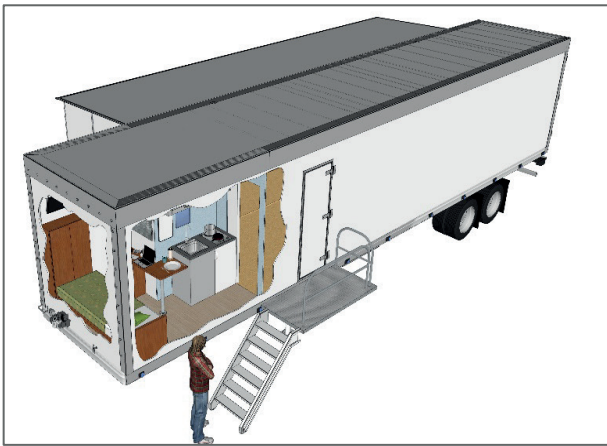

UNITES MOBILES DE FORMATION PROFESSIONNELLE
TYPE TEX - MONO 135 & TEX - MONO 110

TECHNIC EXPORT

TEX - MONO 135 et TEX - MONO 110

UNITES CONSTITUEES DE :
 1 SEMI-REMORQUE + 1 EXTENSION RIGIDE

	TEX - MONO 135	TEX - MONO 110
DIMENSION DE L'UNITE	<ul style="list-style-type: none"> Longueur semi-remorque (1) 13,50 m Longueur extension (1) 10 m Surface 55 m² 	<ul style="list-style-type: none"> Longueur semi-remorque (1) 11 m Longueur extension (1) 8 m Surface 45 m²
OUVERTURE DE L'UNITE	Manœuvres synchronisées et automatisées	
ZONES D'ACTIVITE	Zone - Espace Formateur (Centre de décisions - Accessible même unité fermée) Zone - Cours théoriques Zone - Cours pratiques	
QUELQUES DISCIPLINES	Mécanique Auto, Mécanique Agricole, Bâtiment, Electricité, Radio-Télévision, Forge, soudure,	