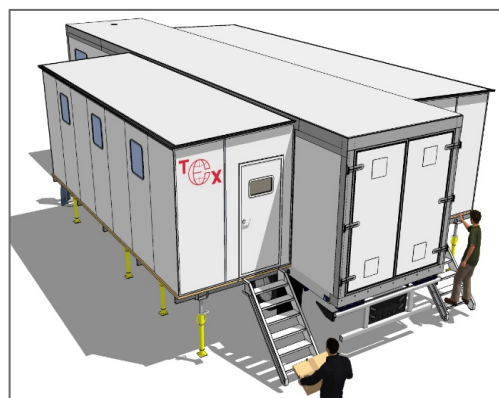

UNITES MOBILES DE FORMATION PROFESSIONNELLE

TYPE TEX - MONO + 135 & TEX - MONO + 110

TECHNIC EXPORT

TEX - MONO + 135 et TEX - MONO + 110

UNITES CONSTITUEES DE :

1 SEMI-REMORQUE + 2 EXTENSIONS RIGIDES DROITE ET GAUCHE

	TEX – MONO + 135	TEX – MONO + 110
DIMENSION DE L'UNITE	<ul style="list-style-type: none">• Longueur Semi-Remorque (1) 13,50 m• Longueur Extension Droite 11 m• Longueur Extension Gauche 8 m• Surface 79 m²	<ul style="list-style-type: none">• Longueur Semi-Remorques (1) 11 m• Longueur Extension Droite 8 m• Longueur Extension Gauche 6 m• Surface 61 m²
OUVERTURE DE L'UNITE	Manœuvres synchronisées et automatisées	
ZONES D'ACTIVITE	<ul style="list-style-type: none">• Zone - Espace « Formateur » Centre de décisions (Accessible même unité fermée)• Zone - Cours théoriques• Zone - Cours pratiques	
QUELQUES DISCIPLINES	Mécanique Auto, Mécanique Agricole, Bâtiment, Electricité, Radio-Télévision, Forge, soudure,...	