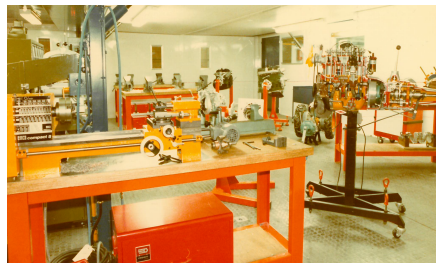

UNITES MOBILES DE FORMATION PROFESSIONNELLE TYPE TEX - MONO +