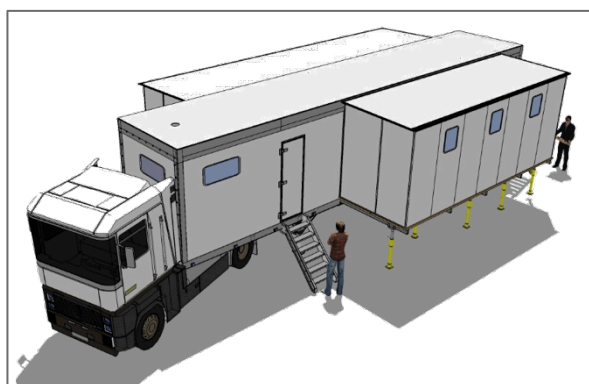

UNITES MOBILES DE FORMATION PROFESSIONNELLE

TYPE TEX - MONO + 135 & TEX - MONO + 110

TECHNIC EXPORT

TEX - MONO + 135 et TEX - MONO + 110

UNITES CONSTITUEES DE :

1 SEMI-REMORQUE + 2 EXTENSIONS RIGIDES DROITE ET GAUCHE

	TEX – MONO + 135	TEX – MONO + 110
DIMENSION DE L'UNITE	<ul style="list-style-type: none">• Longueur Semi-Remorque (1) 13,50 m• Longueur Extension Droite 11 m• Longueur Extension Gauche 8 m• Surface 79 m²	<ul style="list-style-type: none">• Longueur Semi-Remorques (1) 11 m• Longueur Extension Droite 8 m• Longueur Extension Gauche 6 m• Surface 61 m²
OUVERTURE DE L'UNITE	Manœuvres synchronisées et automatisées	
ZONES D'ACTIVITE	<ul style="list-style-type: none">• Zone - Espace « Formateur » Centre de décisions (Accessible même unité fermée)• Zone - Cours théoriques• Zone - Cours pratiques	
QUELQUES DISCIPLINES	Mécanique Auto, Mécanique Agricole, Bâtiment, Electricité, Radio-Télévision, Forge, soudure,...	