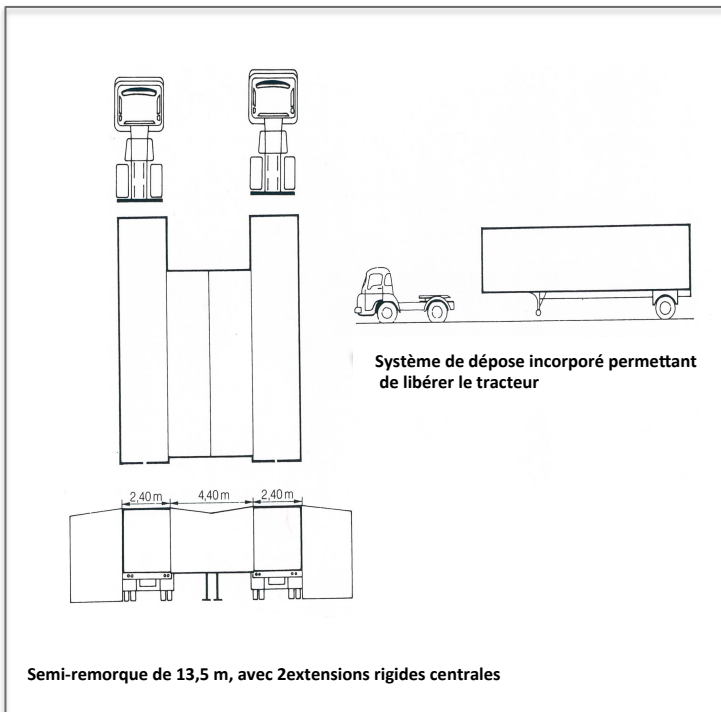

UNITES MOBILES DE FORMATION PROFESSIONNELLE

TYPE TEX - DUO 135 & TEX - DUO 110

TECHNIC EXPORT

UNITÉS MOBILES DE FORMATION PROFESSIONNELLE TYPE TEX - DUO

TECHNIC EXPORT

TEL : +33 1 48 78 08 84 - email : info@technicexport.com - www.technicexport.com