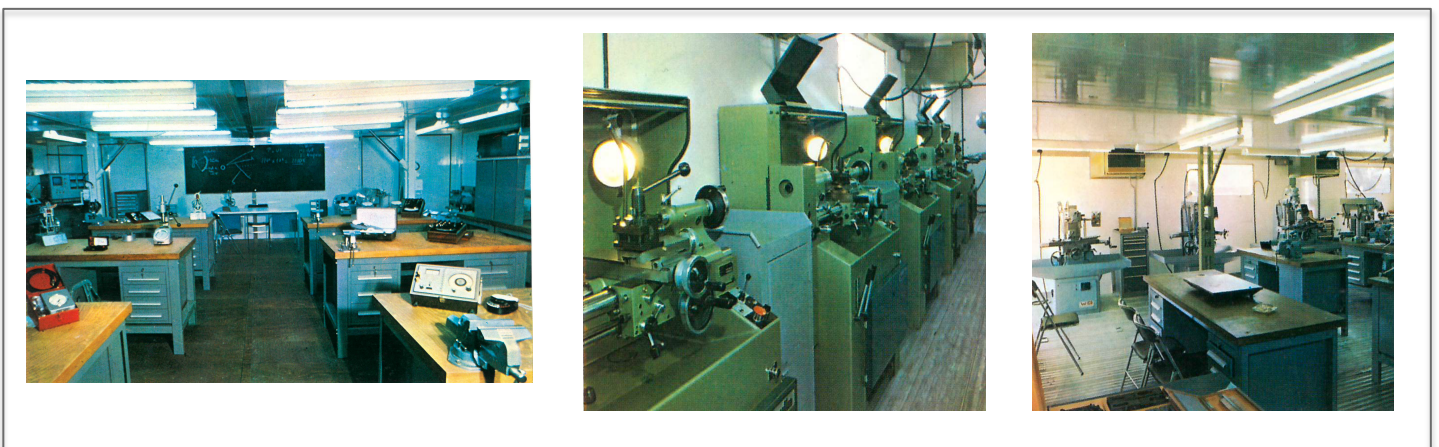

UNITES MOBILES DE FORMATION PROFESSIONNELLE

TYPE TEX - DUO 135 & TEX - DUO 110

TECHNIC EXPORT

UNITÉS MOBILES DE FORMATION PROFESSIONNELLE TYPE TEX - DUO

TECHNIC EXPORT

TEL : +33 1 48 78 08 84 - email : info@technicexport.com - www.technicexport.com