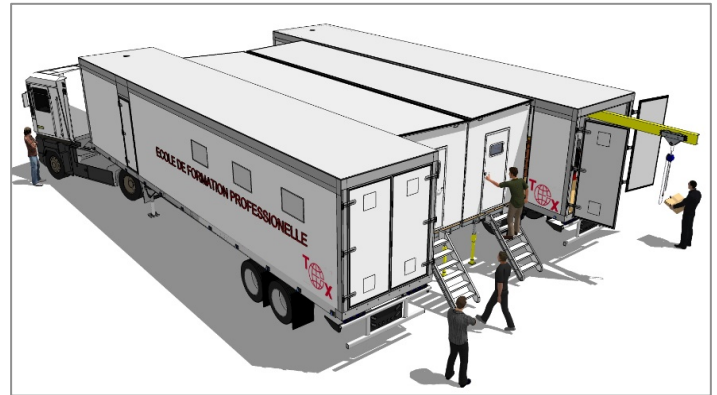

UNITES MOBILES DE FORMATION PROFESSIONNELLE

TYPE TEX - DUO 135 & TEX - DUO 110

TECHNIC EXPORT

TEX - DUO 135 et TEX - DUO 110

UNITES CONSTITUEES DE :
2 SEMI-REMORQUES + 2 EXTENSIONS RIGIDES CENTRALES
Avec une porte d'accès à local « Formateur »

	TEX – DUO 135	TEX DUO 110
DIMENSION DE L'UNITE	<ul style="list-style-type: none"> Longueur Semi-Remorque (2) 13,50 m Longueur extension centrale (2) 11 m Surface 120 m² 	<ul style="list-style-type: none"> Longueur Semi-Remorques (2) 11 m Longueur Extensions centrales 8 m Surface 92 m²
OUVERTURE DE L'UNITE	Manœuvres synchronisées et automatisées	
ZONES D'ACTIVITE	Zone - Espace Formateur (Centre de décisions - Accessible même unité fermée) Zone - Cours théoriques Zone - Cours pratiques	
QUELQUES DISCIPLINES	Mécanique Auto, Mécanique Agricole, Bâtiment, Electricité-Bâtiment, Radio-Télévision, Forge, soudure,	